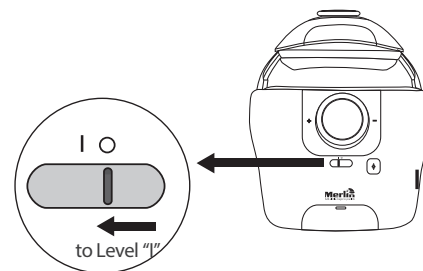

Решение проблем

Если есть какие-либо проблемы, когда вы используете устройство, пожалуйста, следуйте инструкциям ниже. Если проблема все еще существует или устройство не может работать нормально, пожалуйста, выключите питание и свяжитесь с сервис-центром. Не разбирайте и не ремонтируйте устройство самостоятельно.

Проблема	Возможная причина	Решение
Устройство не включается	Выключатель не в положении "F"	Переведите выключатель в положение "F"
	Батарея не заряжена	Зарядите устройство
Воздушное давление низкое	Уровень заряда батареи низкий	Зарядите устройство

Технические параметры

Питание	DC:4.5V 4.5W
Рабочие параметры	Темп. 5°C ~ 40°C Влажность ≤80%
	Атм. давление: 860hpa ~ 1060hpa
Размеры	282мм X 206мм X 254мм
Вес	1000г

Меры предосторожности

Please do read this User's Manual carefully for correct and safe use of this massager.

1. Использование массажера во время вождения запрещено.
2. Берегите массажер от высокой температуры и влажности.
3. Убедитесь, что на голове нет заколок, аксессуаров для волос и не надеты контактные линзы.
4. Не включите устройство до надевания массажера на голову, чтобы избежать повреждения вызванного более высоким давлением.
5. Это массажер рассчитан на взрослую голову с окружностью начиная с 56см ~ 64см.
6. Запрещается использовать этот продукт тем, у кого нездоровые симптомы головы и кто перенес операции на мозге.
7. Запрещается использовать этот продукт людям с аоплексией, гипертонией и гипотонией.
8. Запрещается использовать этот продукт людям с заболеваниями сердца и умственно отсталым людям.
9. Пожалуйста, используйте DC4.5V блок питания идущий в комплекте и храните его в безопасном месте.
10. Обязательно переведите выключатель в положение "O" после использования продукта.
11. Этот массажер является личным устройством и он не может заменить медицинских работников, если у вас есть вопросы касательно самочувствия, пожалуйста, проконсультируйтесь с профессионалами здравоохранения.
12. Массажер воздействует температурой, пользователи нечувствительные к температуре должны быть осторожны в использовании.