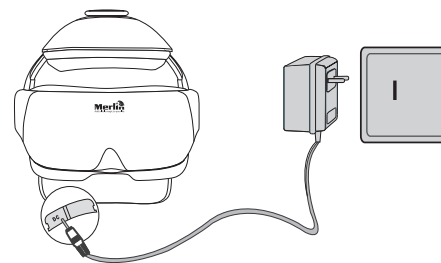

Как надевать

1. Отрегулируйте верхнюю и обе боковые стороны и наденьте
1. основной блок на голову.
  2. В надетом состоянии можно продолжить регулировку для максимального комфорта.

Управление

Включение и выключение

Включение питания: Установите кнопку электропитания на основном блоке в положение «Ф».

Предустановленный массаж рассчитан на 15 мин и включает в себя давление воздуха + горячее давление + вибрация + фортепианная музыка.

Включение питания: Установите кнопку электропитания на основном блоке в положение «О».