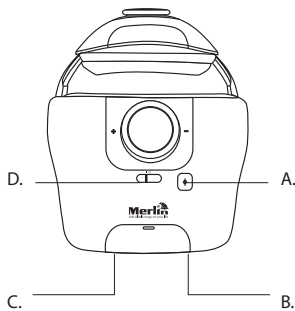

- A. Сброс давления   C. Гнездо наушников
  B. Гнездо питания   D. Выключатель

Подготовка

1. Пожалуйста, проверьте целостность устройства и аксессуаров.
2. Зарядное устройство не должно быть повреждено.

Operation

Зарядка

1. Откройте гнездо питания в нижней части корпуса;
2. Вставьте круглый разъем постоянного тока адаптера питания в гнездо;
3. Во время зарядки индикатор адаптера начинает светиться красным светом, и зеленым при завершении зарядки.

Внимание:

1. Держите массажер в выключенном состоянии во время зарядки основного блока. Время полной зарядки составляет примерно 4 часа;
2. Если включить массажер во время зарядки, все функции продукта будут работать в нормальном режиме. Система автоматически прекратит зарядку.
3. Если напряжение батареи ниже, чем $3,2 \pm 0,1$ В, продукт автоматически отключится. Светодиодный индикатор будет мигать на главном блоке, все функции будут отключены. Пожалуйста, зарядите основной блок.